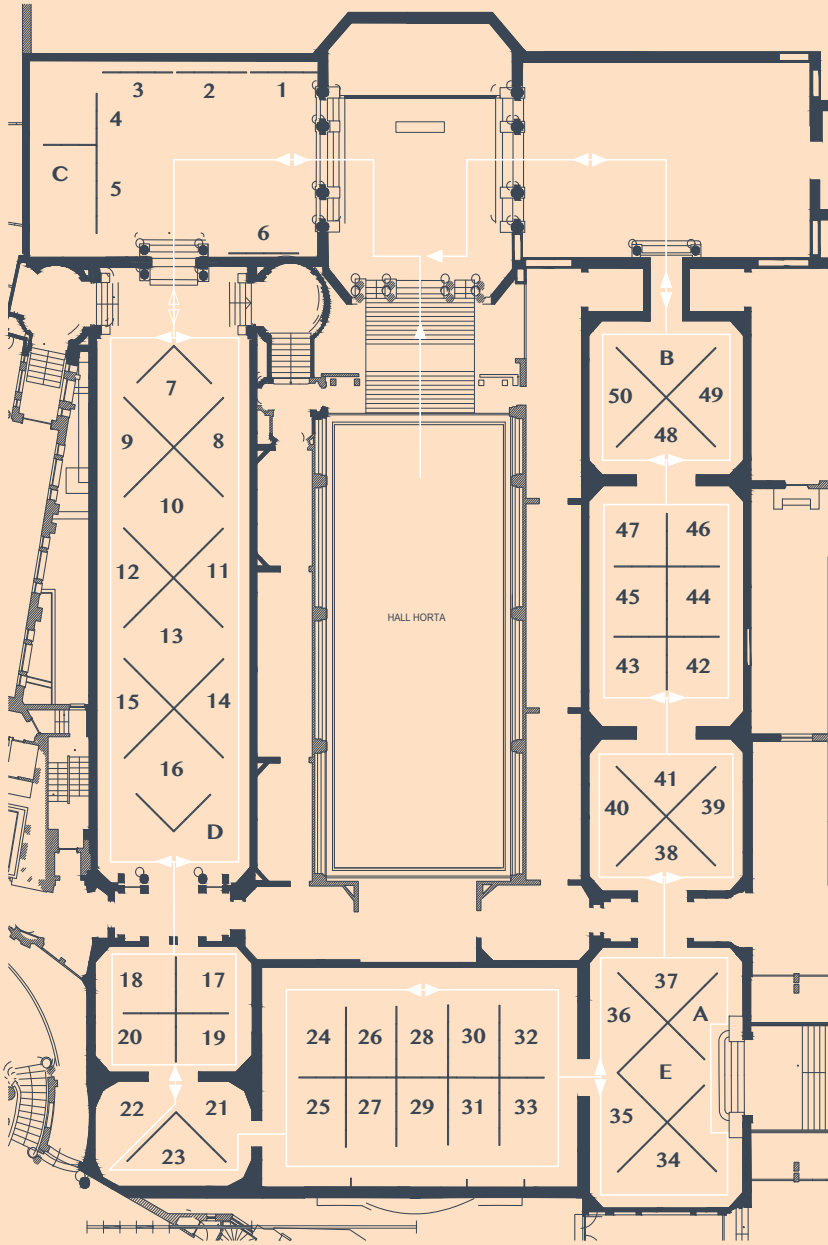

GALLERIES 2018

Ravenstein hall, BOZAR

- | | | | |
|----------|---|-------------------------------------|---|
| A | 50. A-L (A-LOUNGE)
Seoul | K | 16. KETELEER GALLERY
Antwerp |
| | 26. ADRIÁN IBÁÑEZ GALERÍA
Tabio | | 27. KRISTOF DE CLERCQ GALLERY
Ghent |
| | 25. ALBERT BARONIAN
Brussels | L | 23. LEVY.DELVAL
Brussels |
| | 6. ALG. CONTEMPORARY ART (PROJECT SPACE)
Aix-en-Provence | | 13. LIVINGSTONE GALLERY
The Hague |
| | 33. ARCHIRAAR GALLERY
Brussels | | 18. LMNO
Brussels |
| | 40. ARTITUDE
Brussels | M | 24. MICHEL REIN
Paris / Brussels |
| | 42. ATM
Gijon | | 7. MONTORO12 GALLERY
Brussels / Rome |
| B | 34. BERNAL ESPACIO
Madrid | | 10. MULIER MULIER GALLERY
Knokke |
| | 36. BETTS PROJECT
London | N | 46. NARRATIVE PROJECTS
London |
| C | 20. CAPS
Kortenberg | P | 31. PATRICK HEIDE CONTEMPORARY ART
London |
| D | 30. DAM GALLERY
Berlin | | 48. PLUS-ONE GALLERY
Antwerp |
| | 22. DAUWENS & BEERNAERT GALLERY
Brussels | Q | 21. QUAI4
Liege |
| G | 3. GALERIA MASCOTA (PROJECT SPACE)
Mexico City | | 41. QUIMERA GALERIA
Buenos Aires |
| | 32. GALERIE C
Neuchatel | R | 49. ROSSICONTEMPORARY
Brussels |
| | 12. GALERIE CATHERINE PUTMAN
Paris | S | 17. SPAZIO NOBILE
Brussels |
| | 38. GALERIE DIX9
Paris | | 37. STEMS GALLERY
Brussels |
| | 8. GALERIE IRAGUI
Moscow | T | 11. TATJANA PIETERS
Ghent |
| | 43. GALERIE JEAN-LOUIS RAMAND
Aix-en-Provence | | 2. THE HOPE (PROJECT SPACE)
Brussels |
| | 29. GALERIE JJ HECKENHAUER
Munich | | 5. THANKYOUFORCOMING (PROJECT SPACE)
Nice |
| | 39. GALERIE LA FOREST DIVONNE
Brussels / Paris | U | 1. URDLA (PROJECT SPACE)
villeurbanne |
| | 19. GALERIE LAURENCE BERNARD
Geneva | PARTNERS & SIDE PROJECTS | |
| | 44. GALERIE MAURITS VAN DE LAAR
The Hague | A. | Partner / Bernard Weber |
| | 14. GALERIE NATHALIE OBADIA
Brussels / Paris | B. | Partner / BOZAR |
| | 4. GALERIE PAULINE PAVEC (PROJECT SPACE)
Paris | C. | Eeckman Art Prize / BENJAMIN L. AMAN |
| | 28. GALERIE ZINK
Waldkirchen in der Oberpfalz | D. | SOFAM / Papercuts
Soundsketches for Art on Paper |
| | 9. GALLERI TOM CHRISTOFFERSEN
Copenhagen | E. | Side project / CLARISSA BAUMANN |
| | 15. GALLERY SOFIE VAN DE VELDE
Antwerp | | |
| | 47. GERHARD HOFLAND
Amsterdam | | |
| H | 45. HOPSTREET GALLERY
Brussels | | |
| I | 35. IRÈNE LAUB GALLERY
Brussels | | |